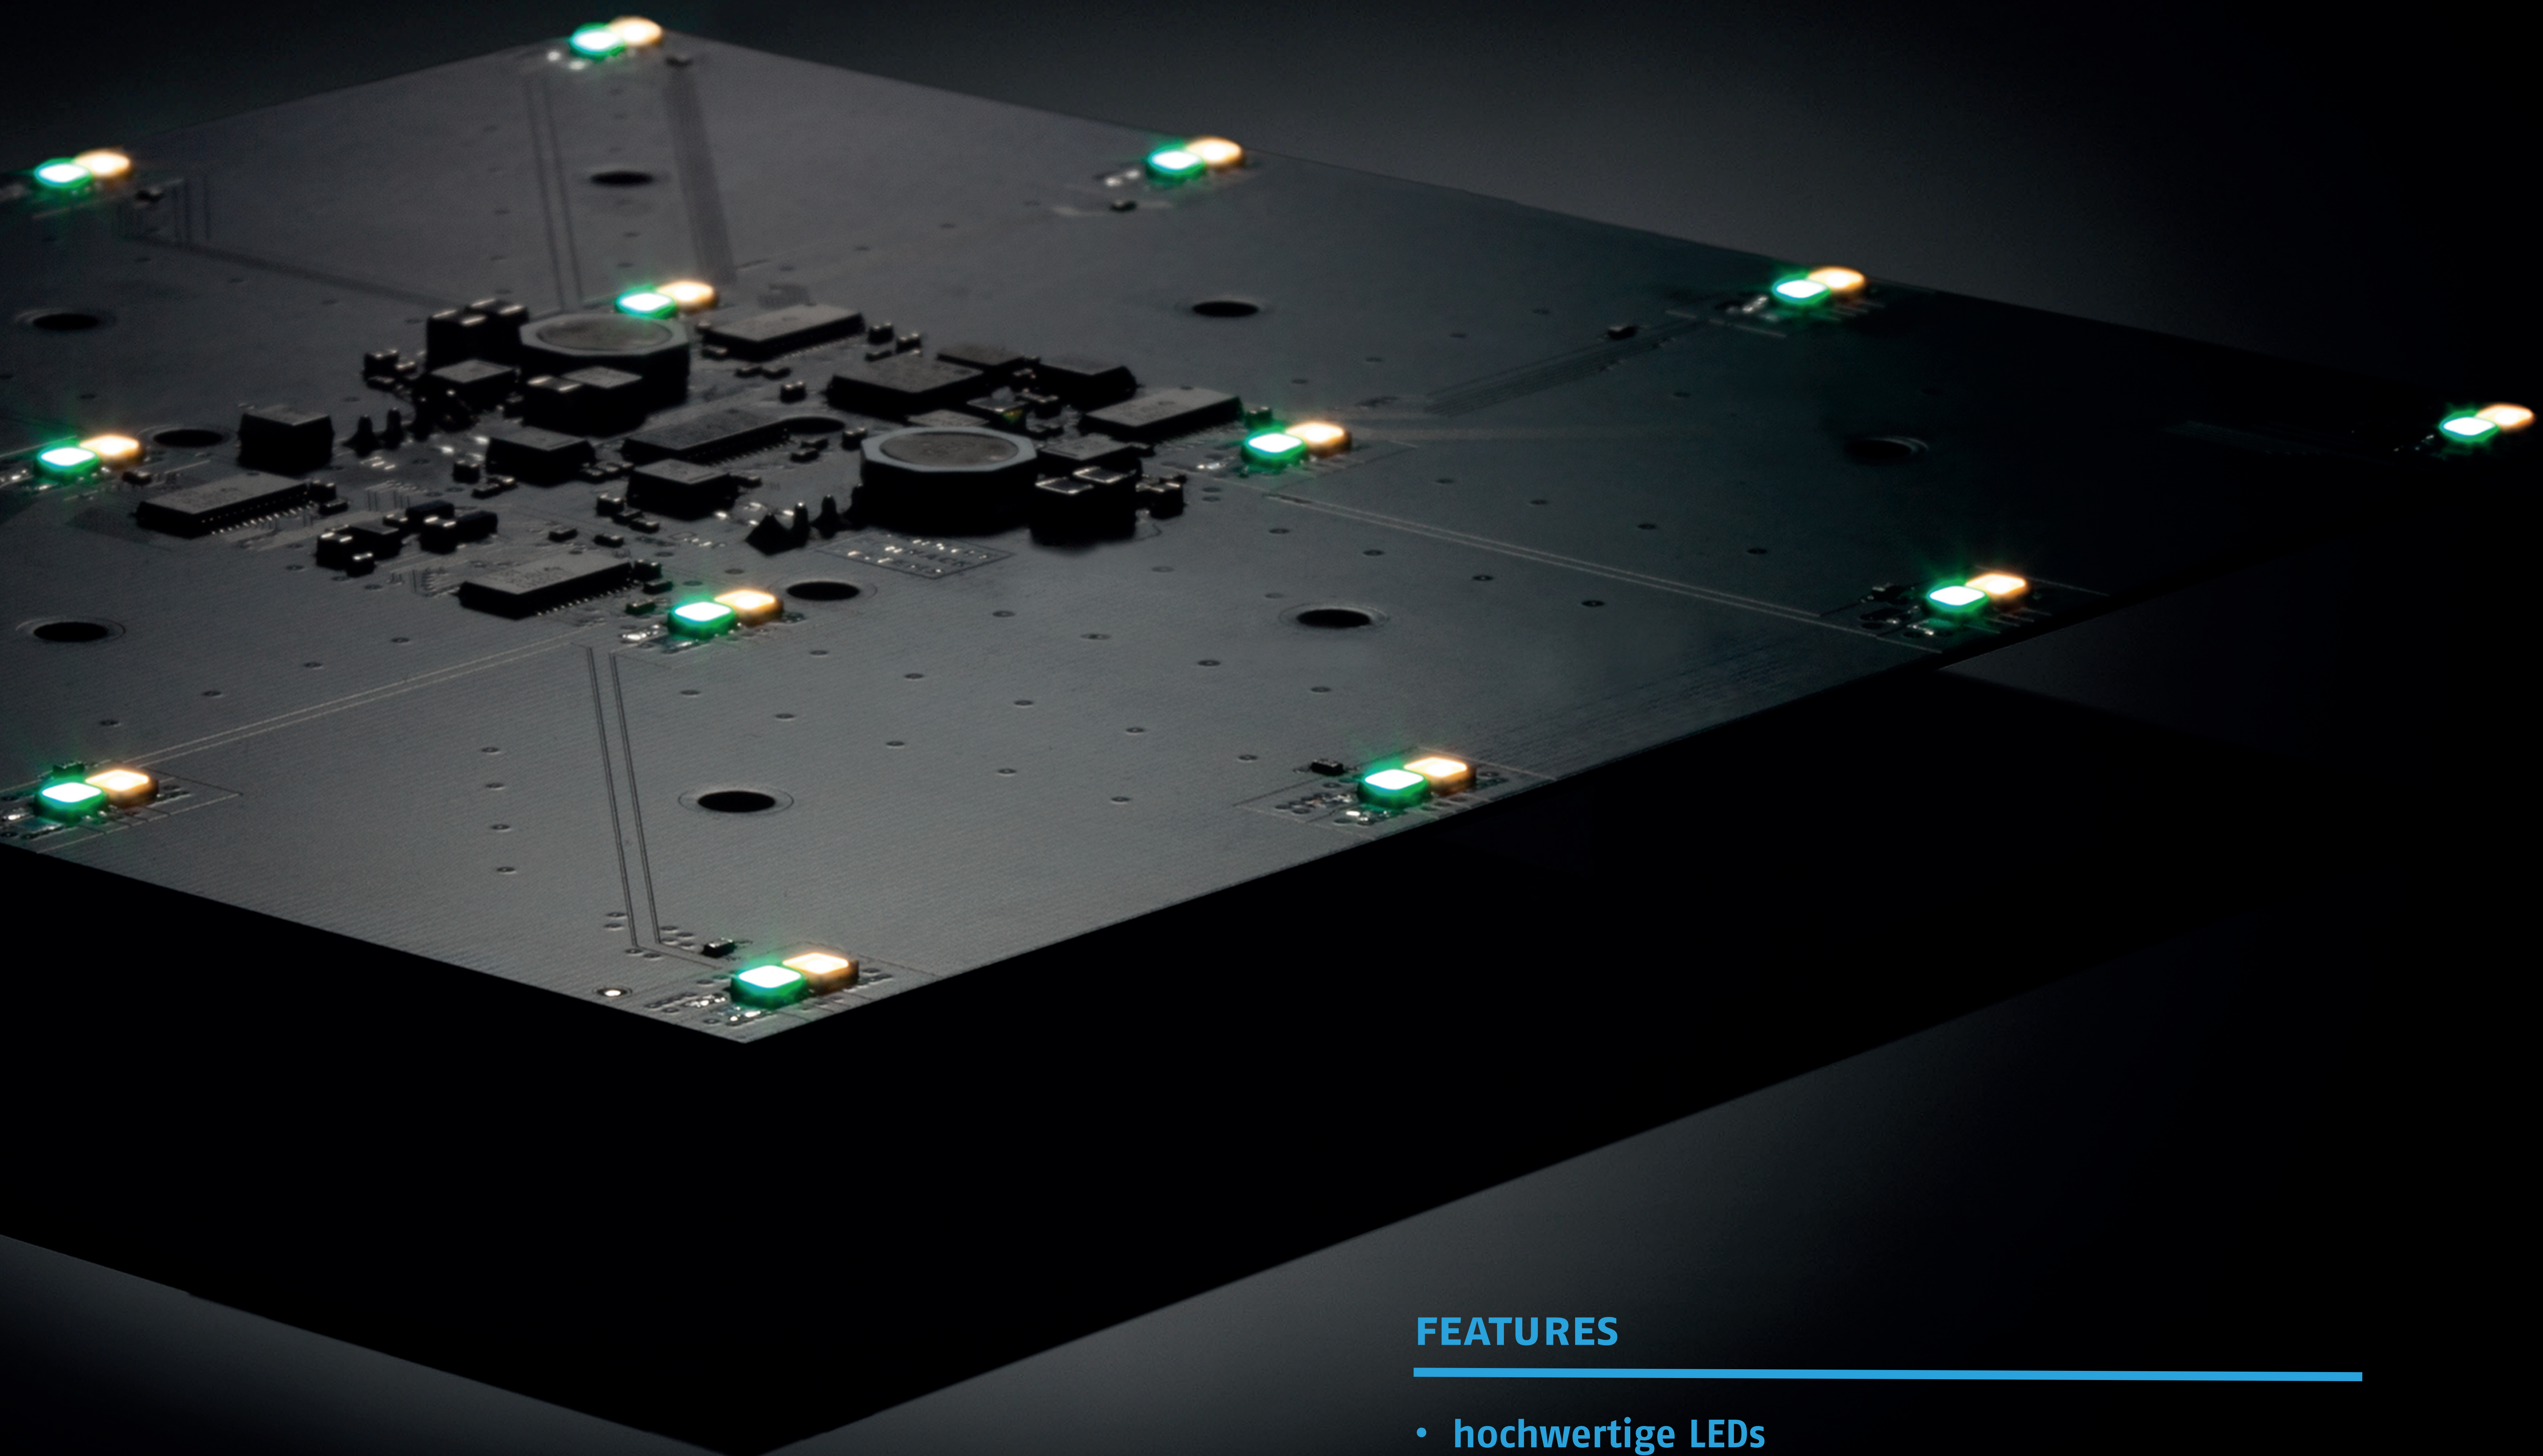

# Kachel D50

**RGBW: Das Beste aus zwei Welten für ein videosteuerbares Flächenlicht**

## FEATURES

---

- hochwertige LEDs
- hervorragende Farbwiedergabe sogar bei medialer Bespielung
- Einzel-Farbkalibrierung der bestückten RGB LEDs
- nachträgliches Kalibrieren möglich
- Weißwert an den Einsatzort anpassbar
- Farbadaption wählbar zwischen Farbmétrisch sRGB und maximalem Farbraum
- Einfache RGB- oder RGBW-Steuerung
- ansteuerbar in 8Bit und 16Bit je Farbe