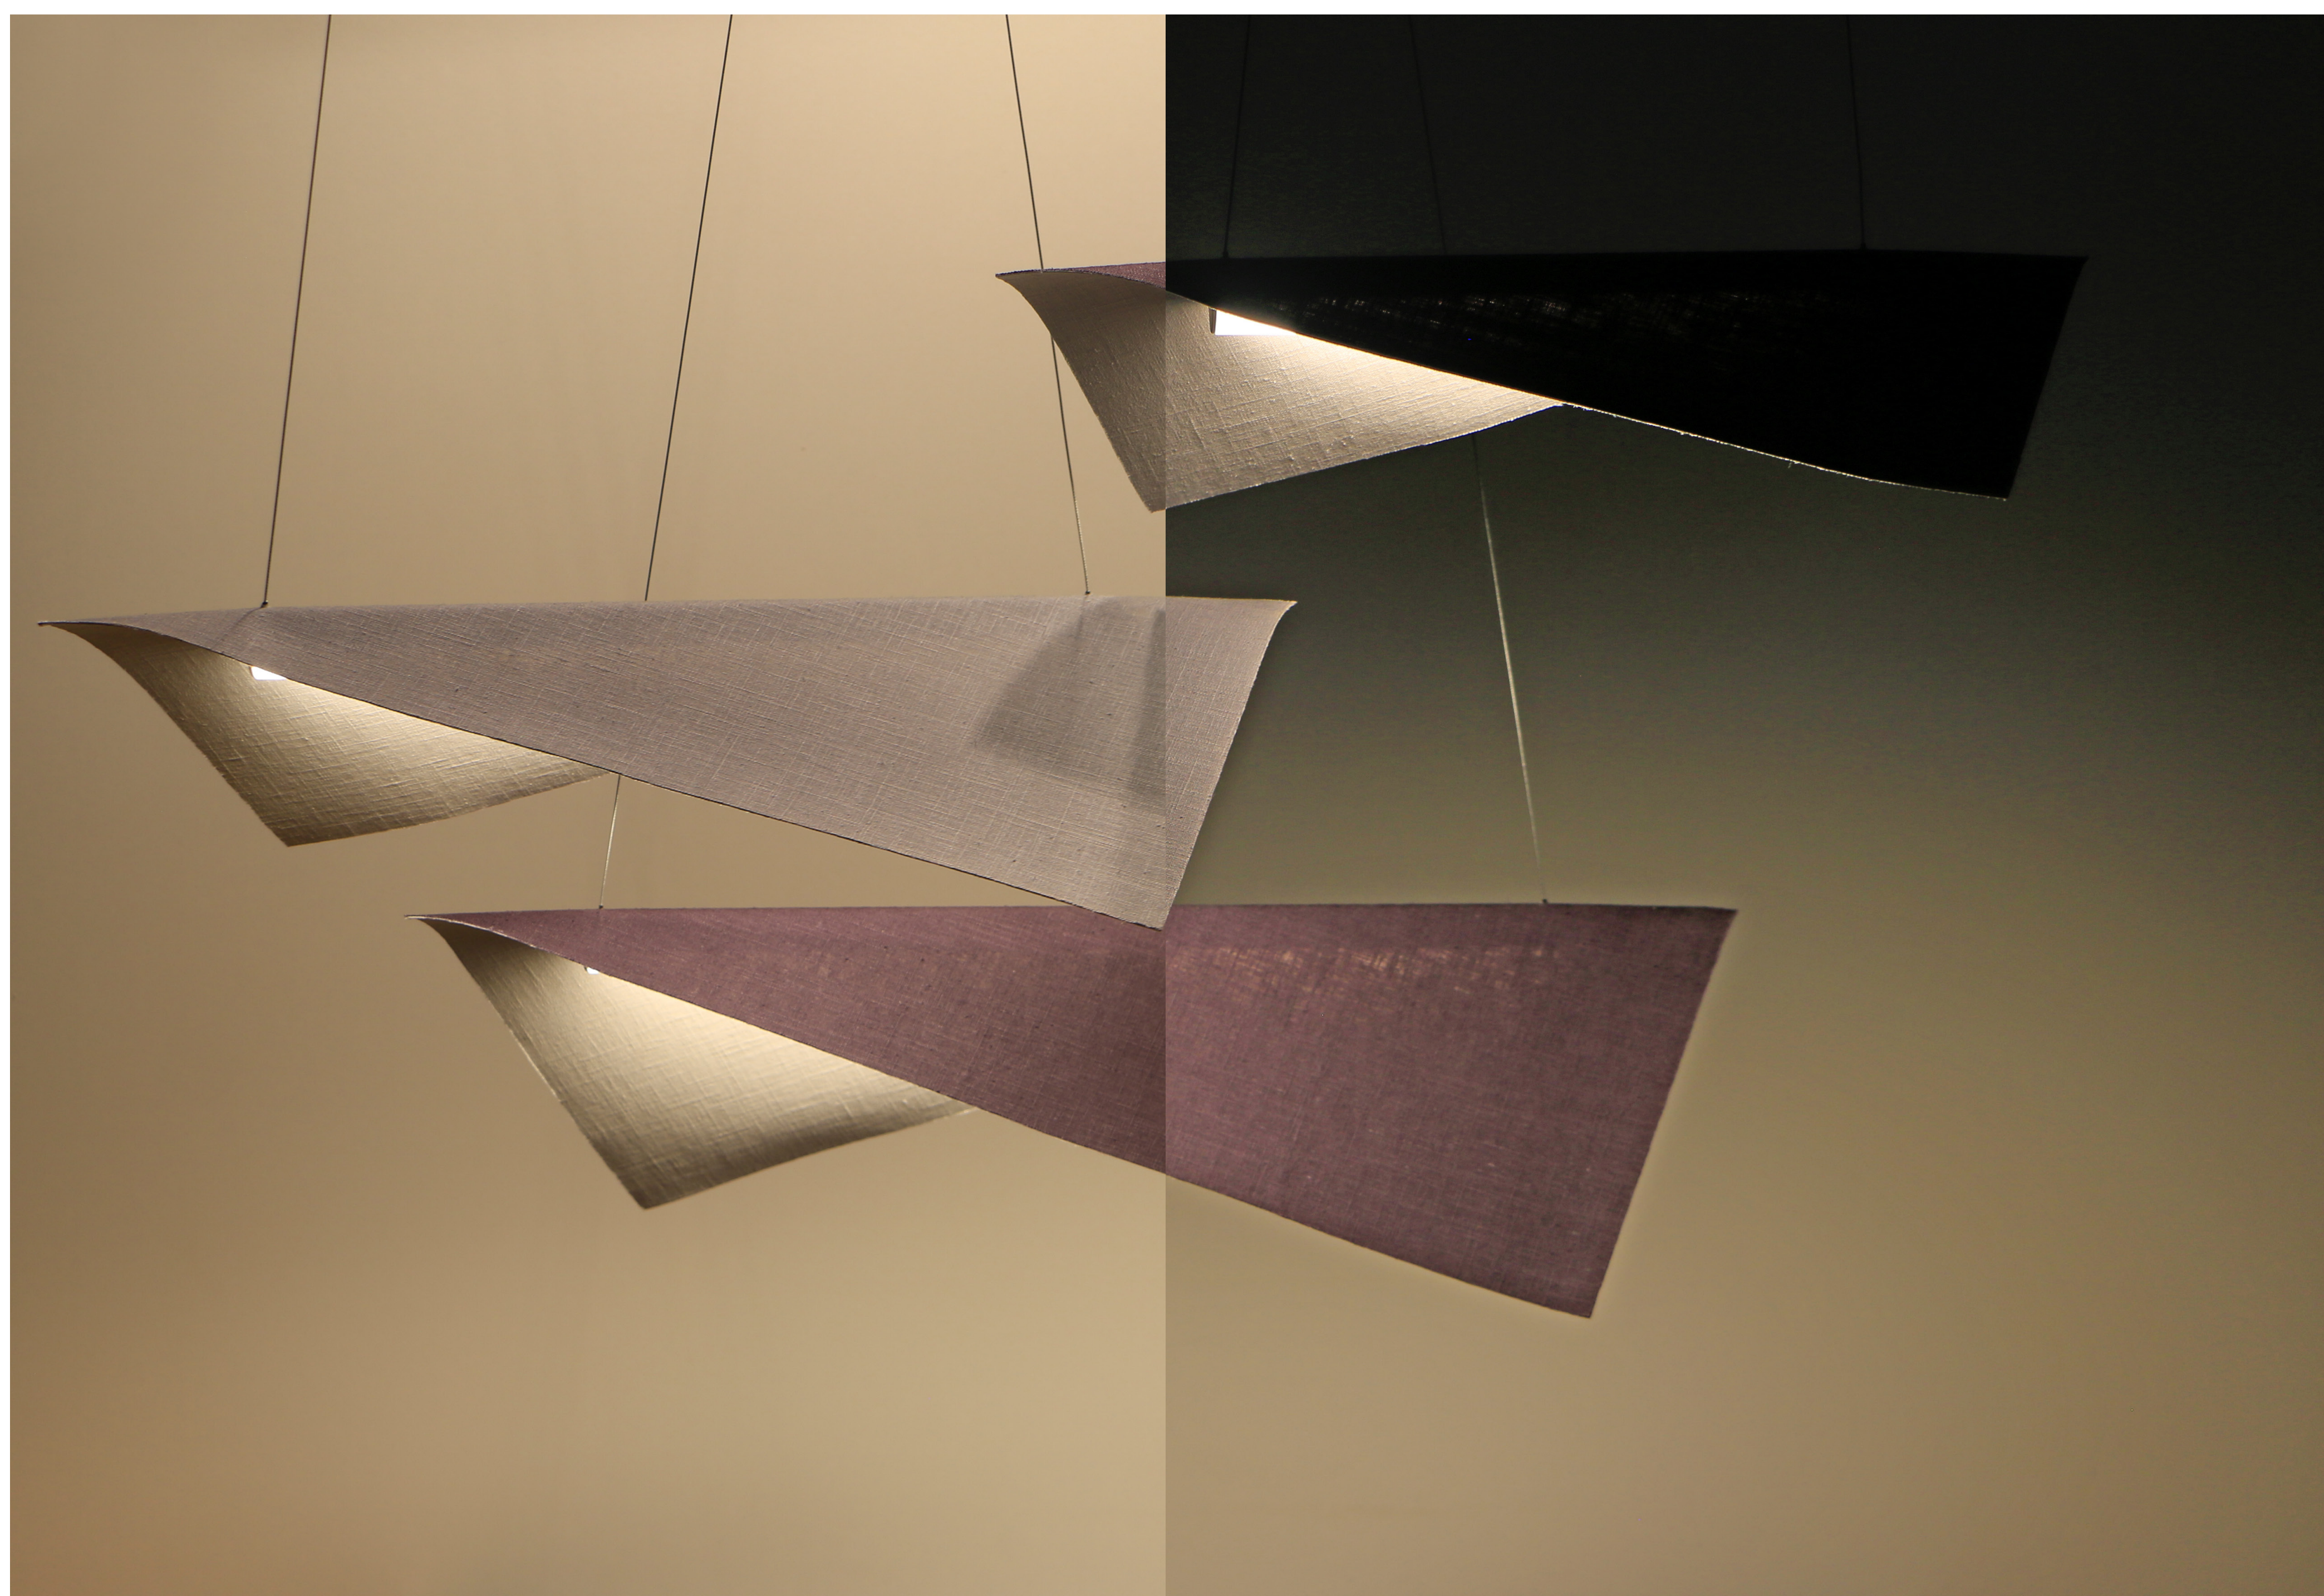

Light Light

„Light Light“ ist eine Pendelleuchte die für den Wohn - und Essbereich gedacht ist. Sie wirkt als einzelne Leuchte aber auch in einer Gruppe angeordnet können faszinierende Licht- und Schatteneffekte entstehen. Für die Deckenabhängung der Leuchte sorgen stromführende Drahtseile, deren Stromanschluss ist in einem an der Decke angebrachten Kasten verstaut.

Als Leuchtmittel ist ein LED-Band verarbeitet, welches in einem Aluminiumprofil verläuft. Gleichzeitig bildet das Profil den Träger des Lampenschirms. Der Lampenschirm ist auf der Außenseite mit einem dunklen Leinenstoff belegt und auf der Innenseite mit einem hellen Stoff, da die helle Farbe das Licht besser auf die darunter liegenden Flächen reflektiert. Die Grundform des Lampenschirms ist ein Rechteck, welches über die Diagonale auf das Aluminiumprofil gelegt ist.

Designed by Marie-Theres Giesbert