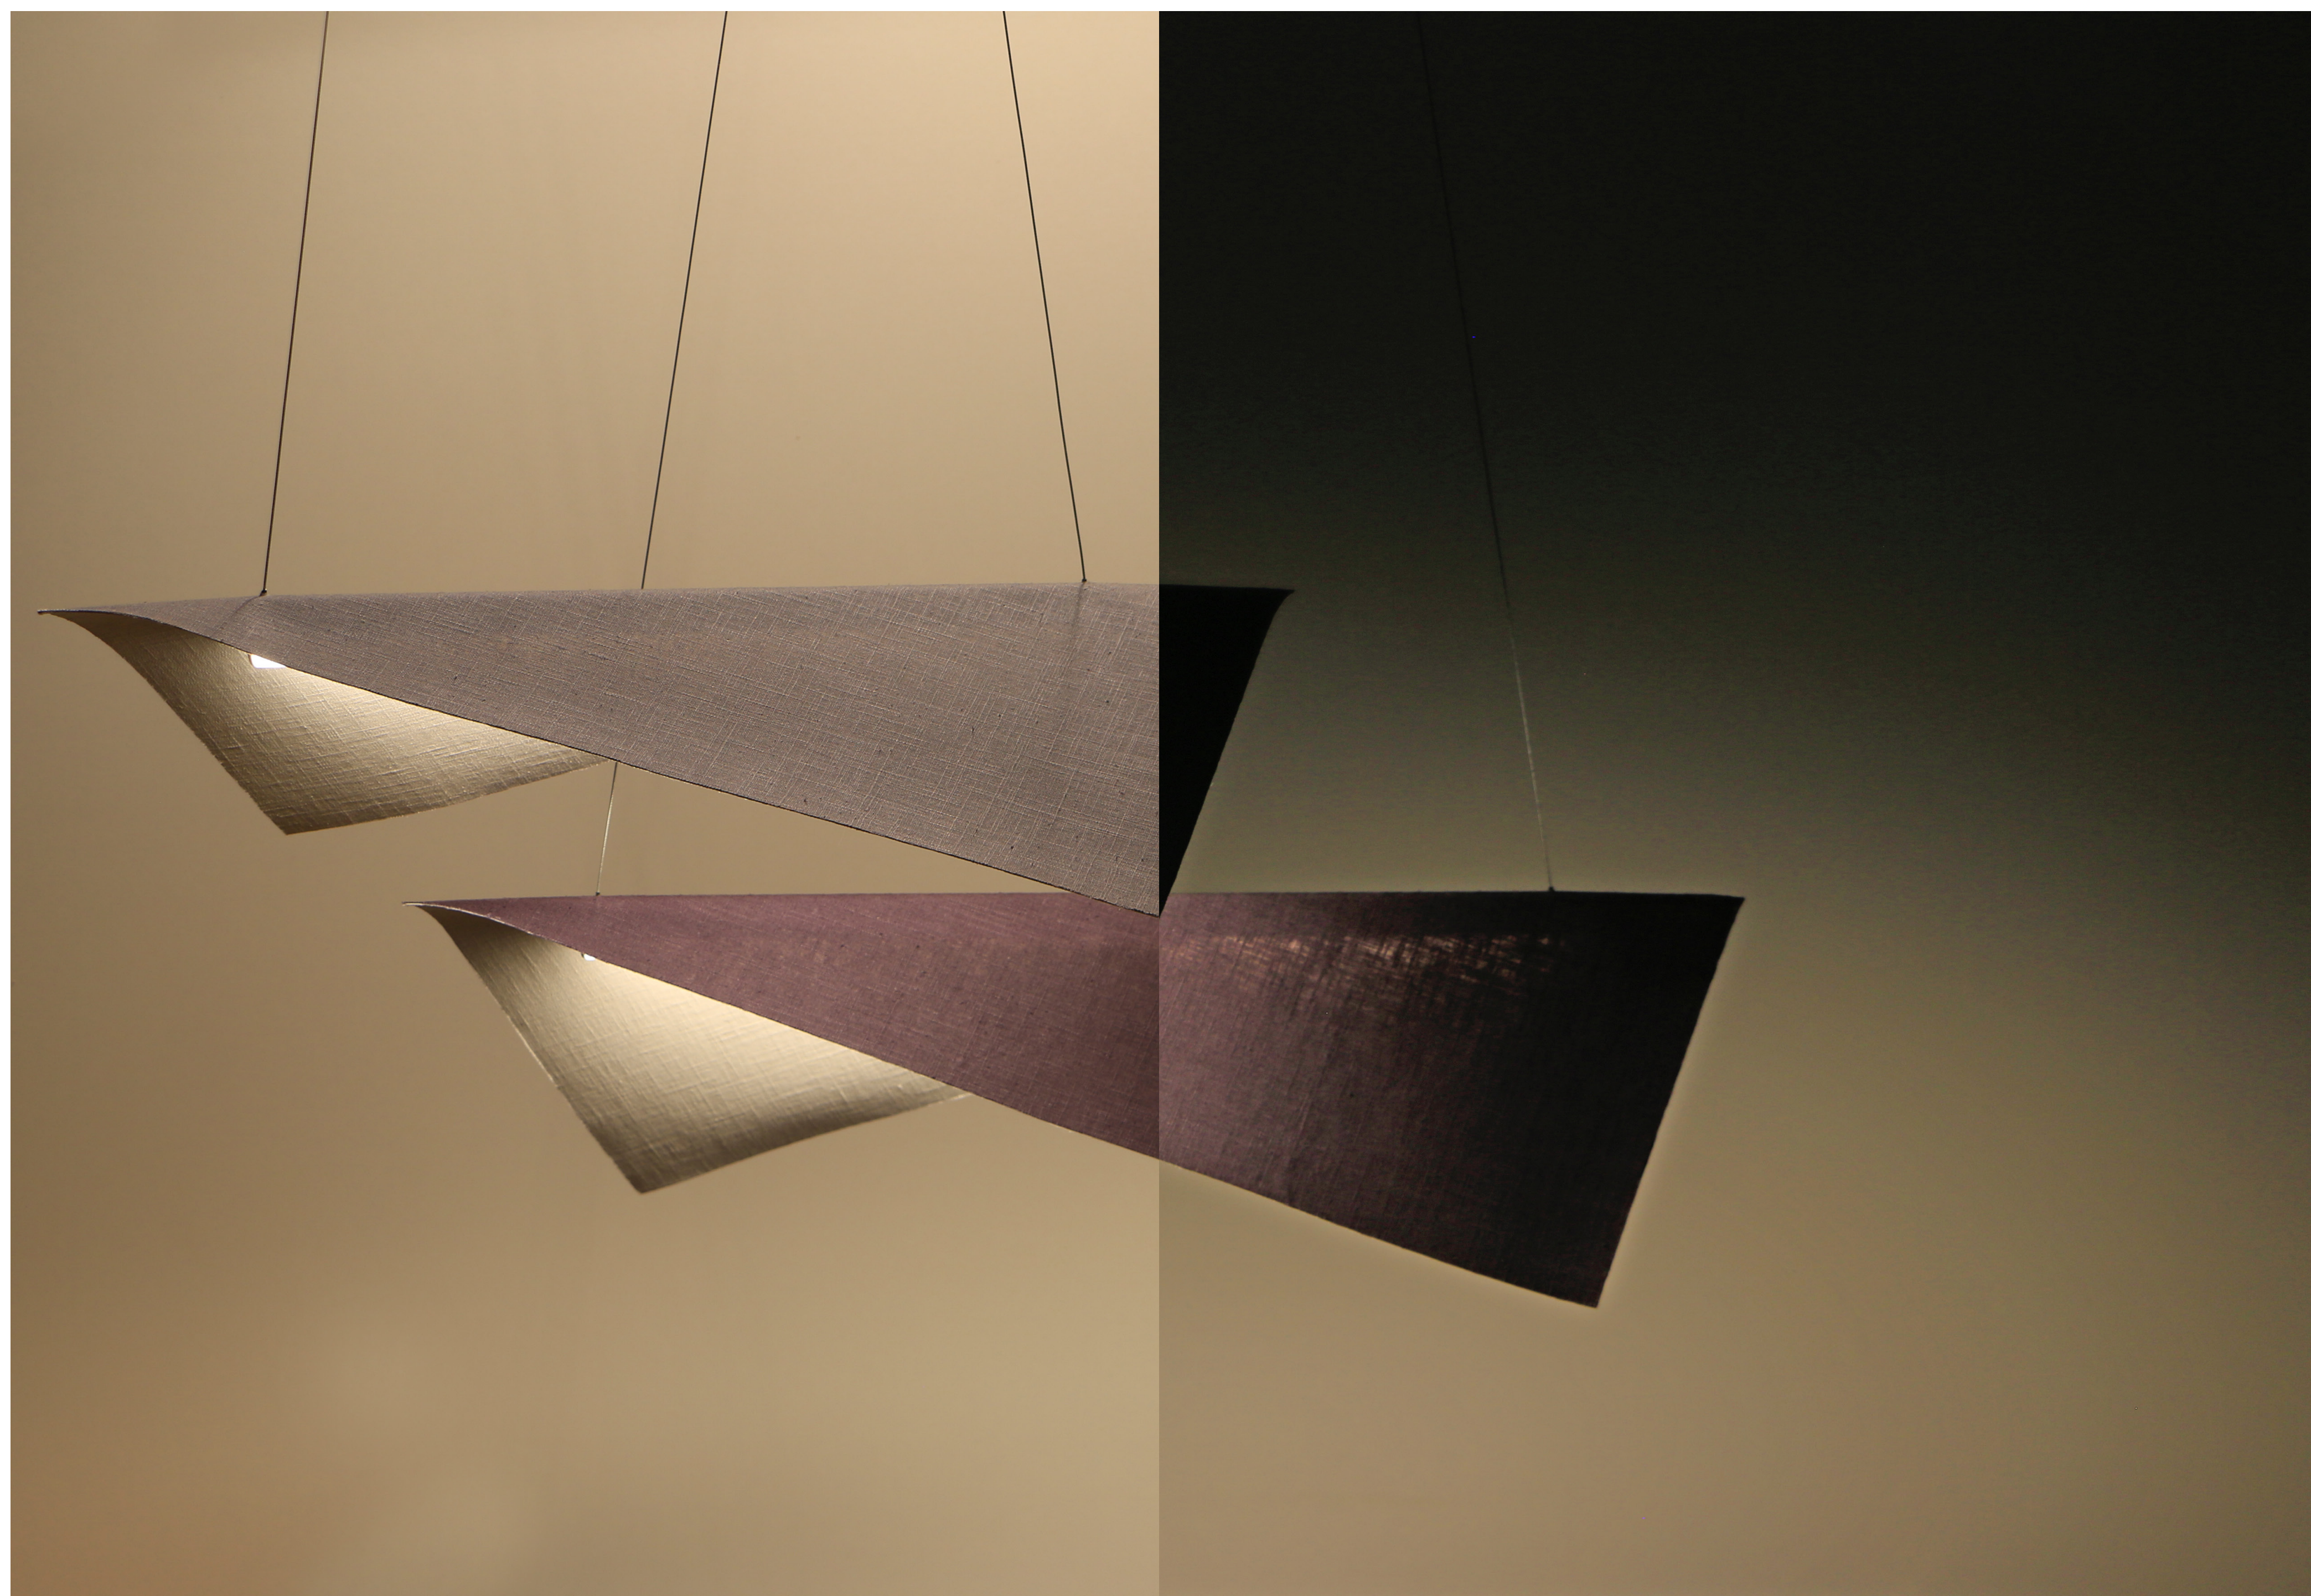

Light Light

„Light Light“ ist eine Pendelleuchte die für den Wohn - und Essbereich gedacht ist. Sie wirkt als einzelne Leuchte aber auch in einer Gruppe angeordnet können faszinierende Licht- und Schatteneffekte entstehen. Für die Deckenabhängung der Leuchte sorgen stromführende Drahtseile, deren Stromanschluss ist in einem an der Decke angebrachten Kasten verstaut.

Als Leuchtmittel ist ein LED-Band verarbeitet, welches in einem Aluminiumprofil verläuft. Gleichzeitig bildet das Profil den Träger des Lampenschirms. Der Lampenschirm ist auf der Außenseite mit einem dunklen Leinenstoff belegt und auf der Innenseite mit einem hellen Stoff, da die helle Farbe das Licht besser auf die darunter liegenden Flächen reflektiert. Die Grundform des Lampenschirms ist ein Rechteck, welches über die Diagonale auf das Aluminiumprofil gelegt ist.

Designed by Marie-Theres Giesbert