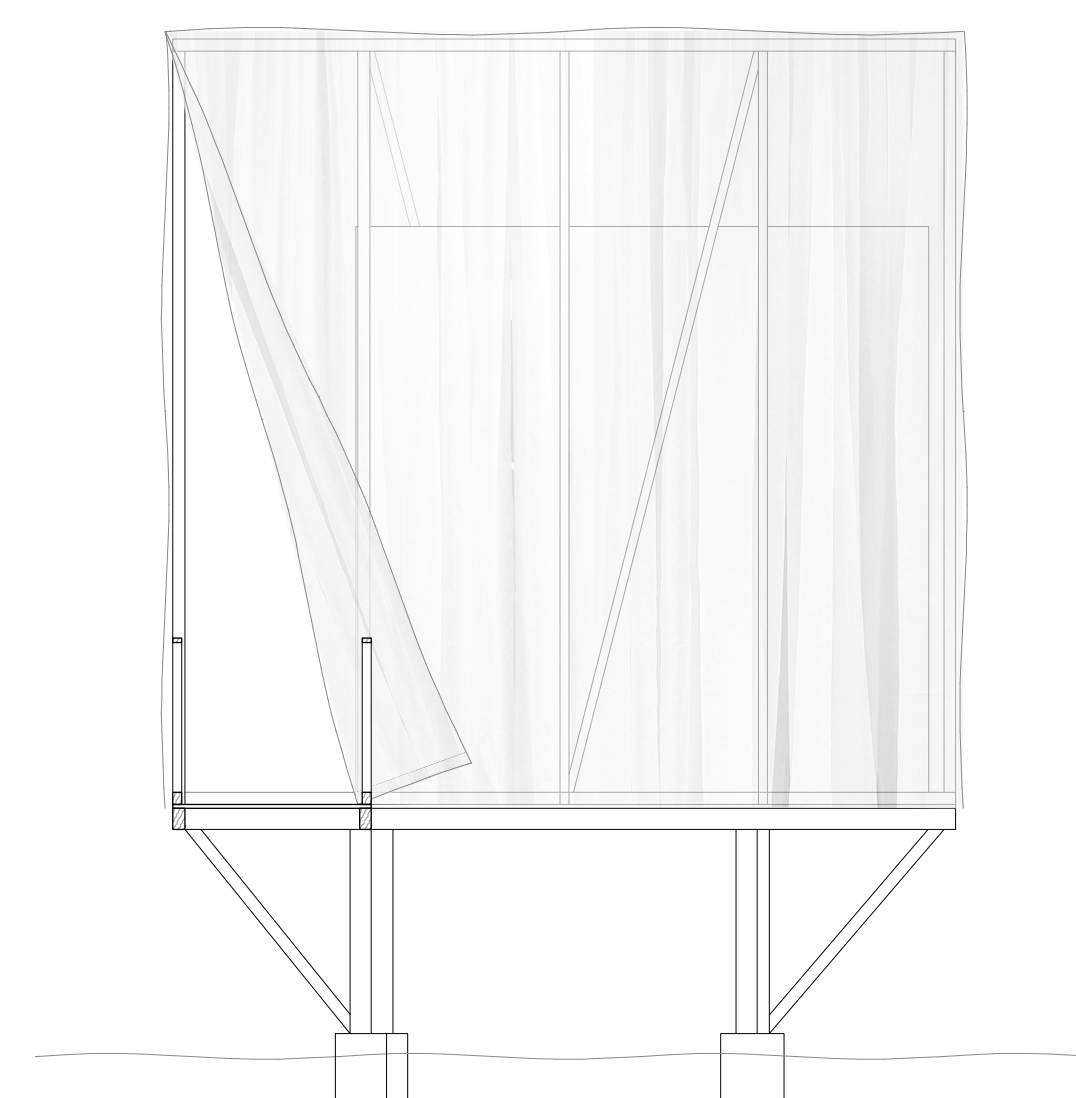

AQUA OBSCURA

LUXI I Lichtplanung

Lehrstuhl für Raumkunst und Lichtgestaltung

entrance

placement in front of the Neue Pinakothek

daylight installation

site plan

night installation

floor plan

south elevation

north elevation

section

west elevation

east elevation

Timo Lorinser
Sebastian Schwarz
Boris Zhelezov