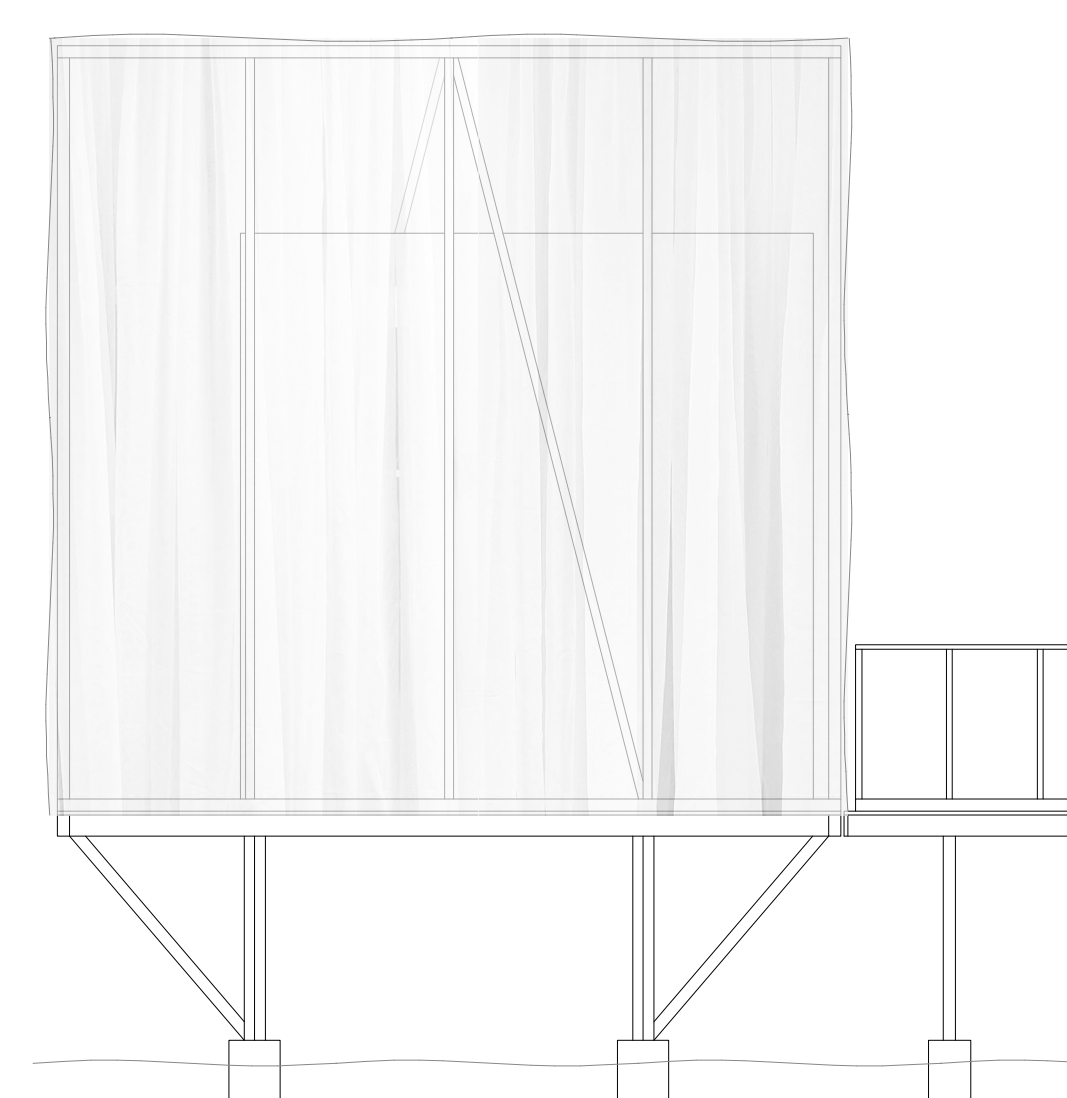

AQUA OBSCURA

LUXI I Lichtplanung

Lehrstuhl für Raumkunst und Lichtgestaltung

entrance

placement in front of the Neue Pinakothek

daylight installation

site plan

night installation

floor plan

south elevation

north elevation

section

west elevation

east elevation

Timo Lorinser
Sebastian Schwarz
Boris Zhelezov