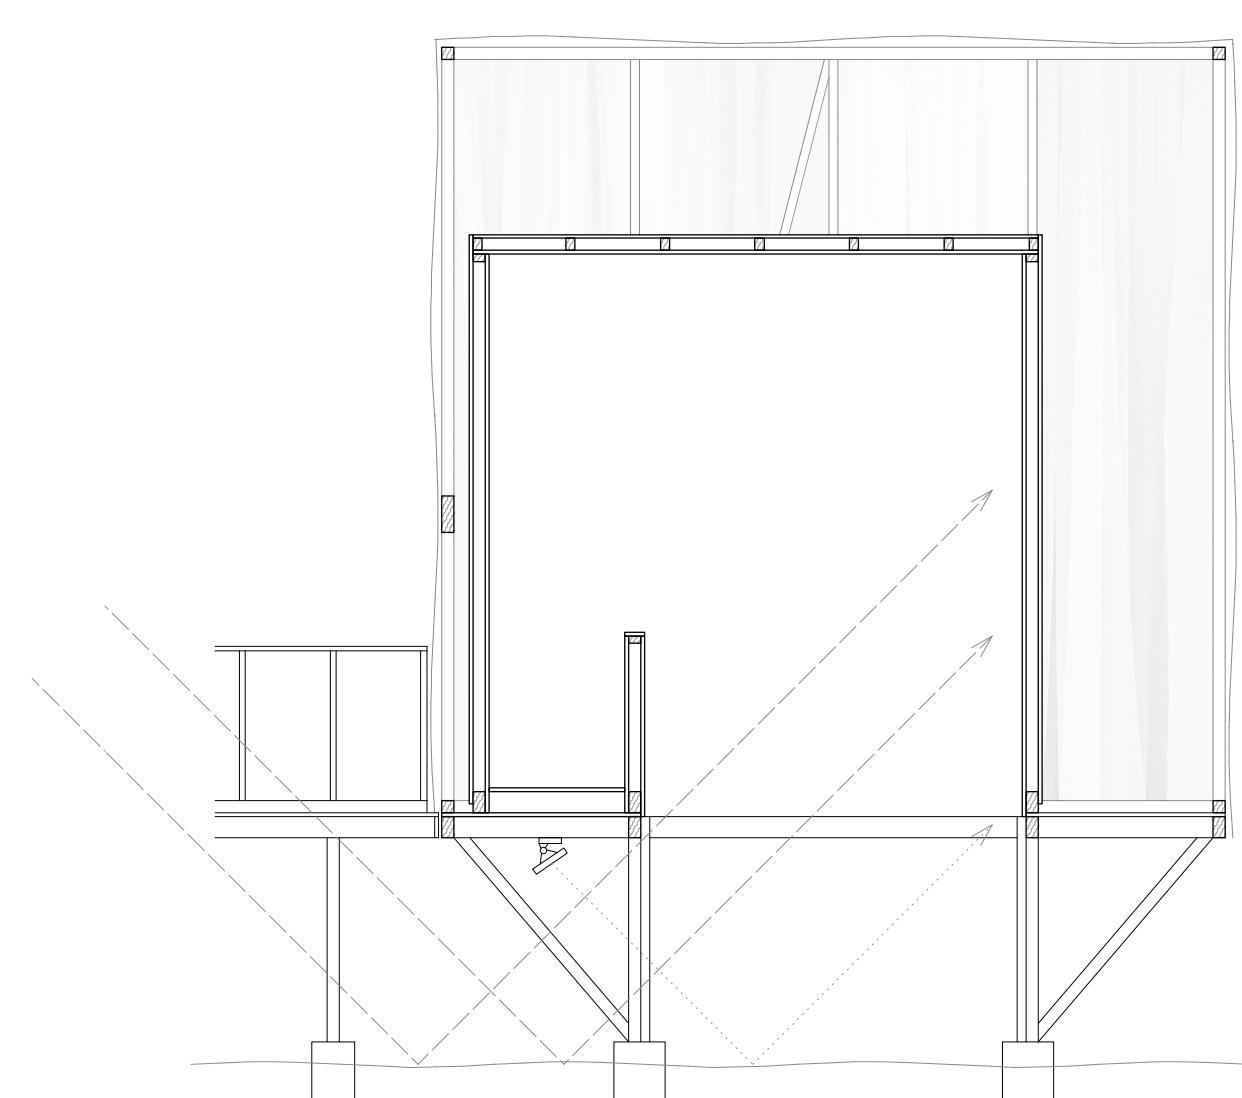

AQUA OBSCURA

LUXI I Lichtplanung

Lehrstuhl für Raumkunst und Lichtgestaltung

entrance

placement in front of the Neue Pinakothek

daylight installation

site plan

night installation

floor plan

south elevation

north elevation

section

west elevation

east elevation

Timo Lorinser
Sebastian Schwarz
Boris Zhelezov