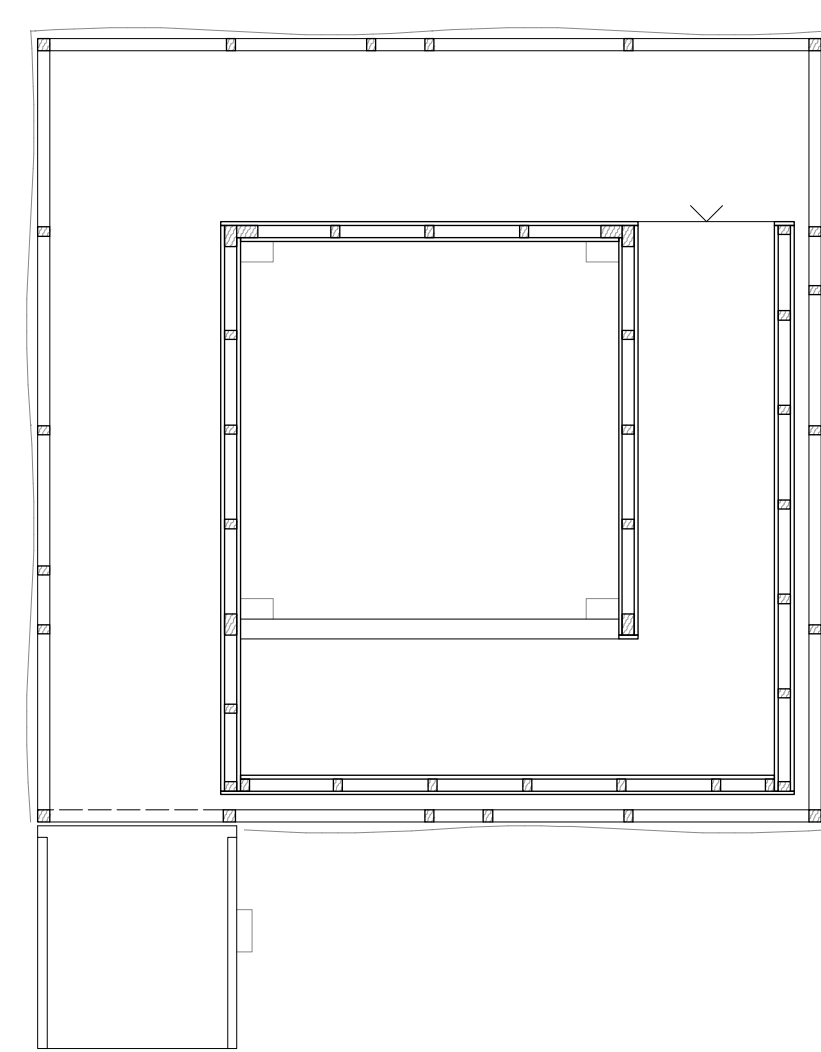

AQUA OBSCURA

LUXI I Lichtplanung

Lehrstuhl für Raumkunst und Lichtgestaltung

entrance

placement in front of the Neue Pinakothek

daylight installation

site plan

night installation

floor plan

south elevation

north elevation

section

west elevation

east elevation

Timo Lorinser
Sebastian Schwarz
Boris Zhelezov