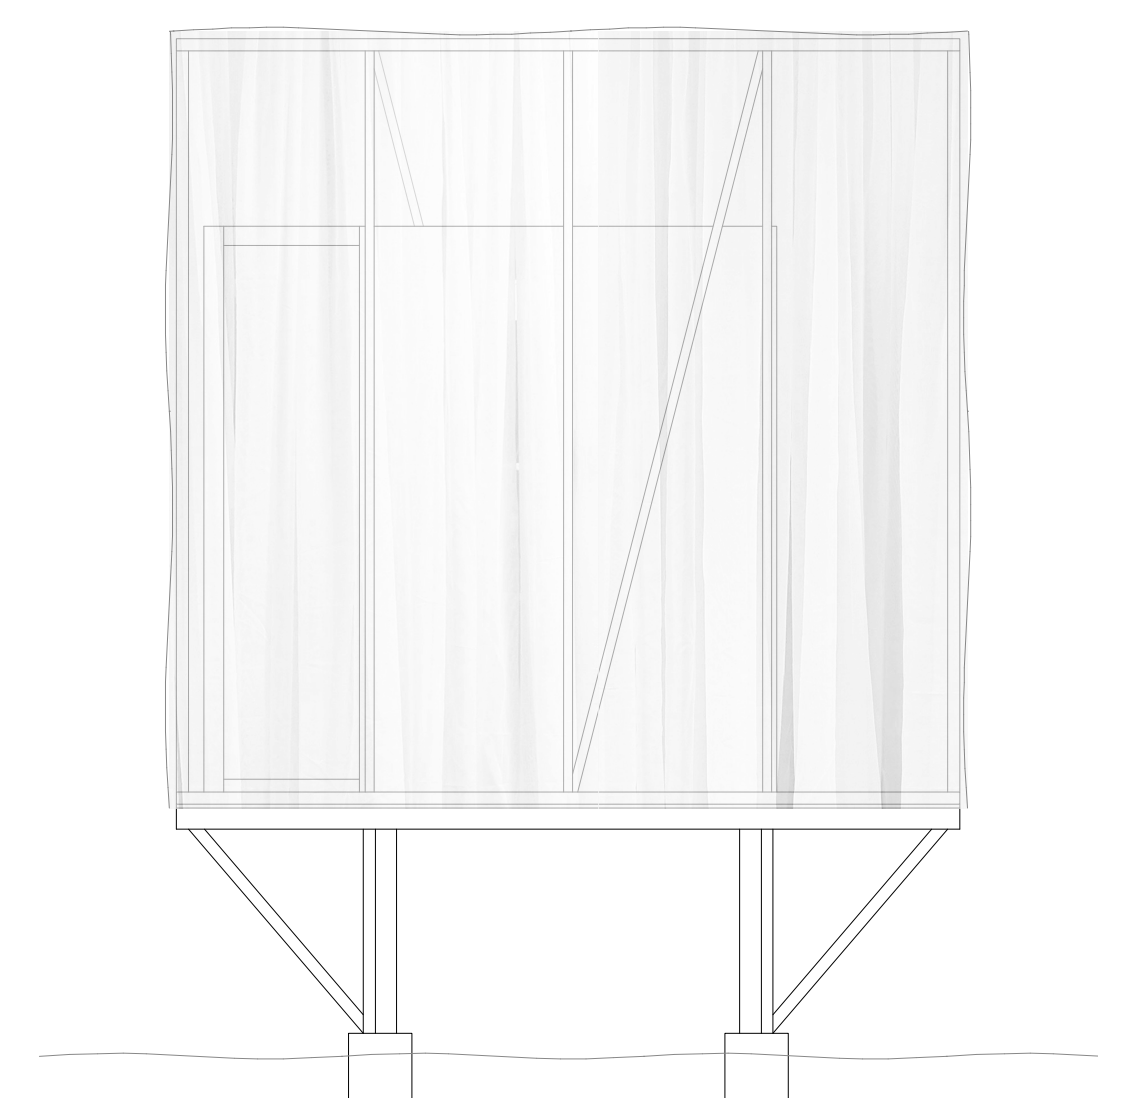

AQUA OBSCURA

LUXI I Lichtplanung

Lehrstuhl für Raumkunst und Lichtgestaltung

entrance

placement in front of the Neue Pinakothek

daylight installation

site plan

night installation

floor plan

south elevation

north elevation

section

west elevation

east elevation

Timo Lorinser
Sebastian Schwarz
Boris Zhelezov