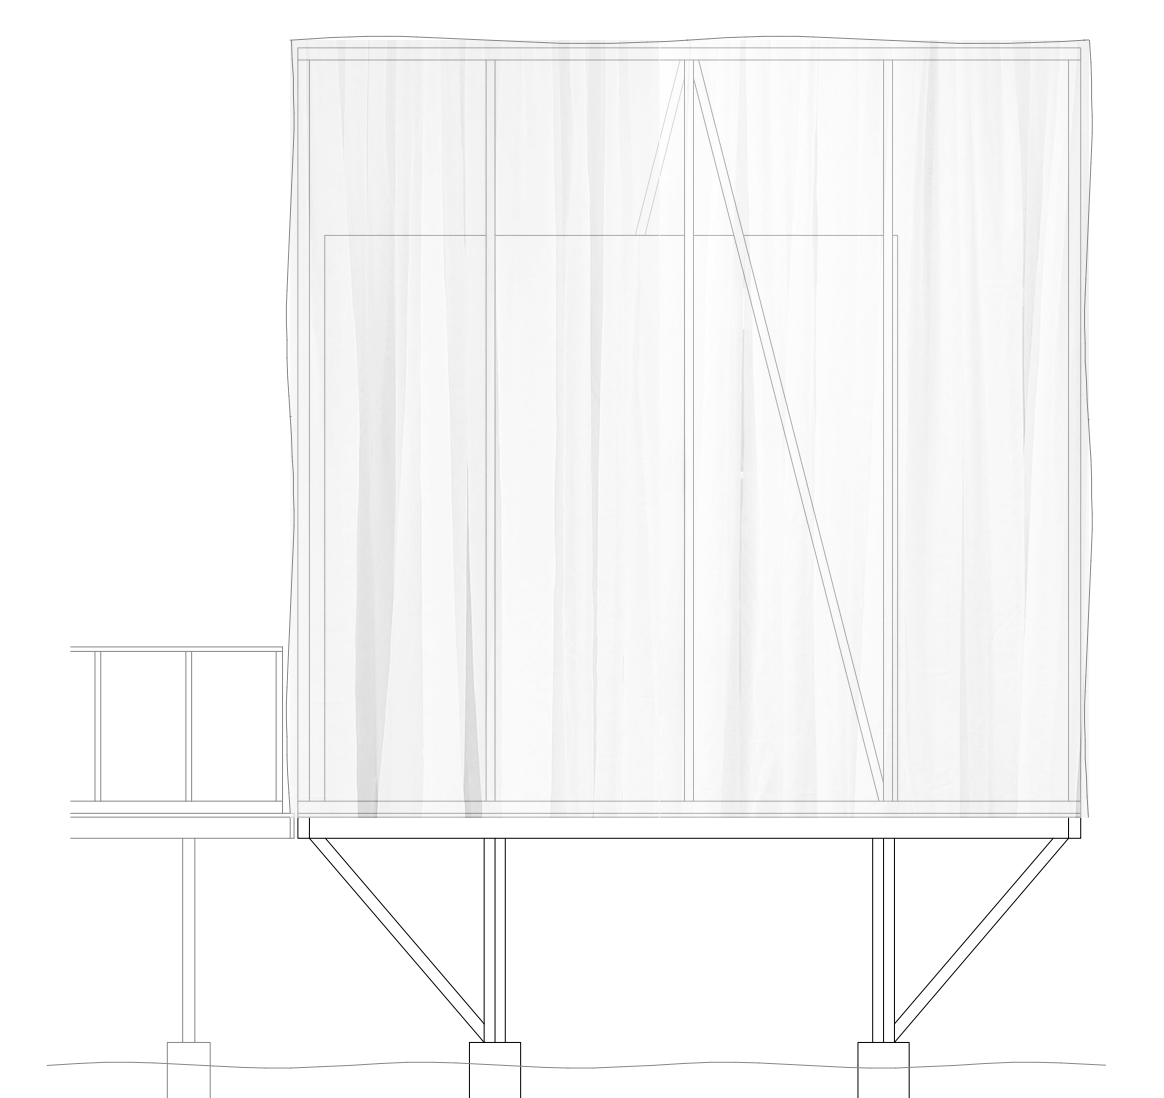

AQUA OBSCURA

LUXI I Lichtplanung

Lehrstuhl für Raumkunst und Lichtgestaltung

entrance

placement in front of the Neue Pinakothek

daylight installation

site plan

night installation

floor plan

south elevation

north elevation

section

west elevation

east elevation

Timo Lorinser
Sebastian Schwarz
Boris Zhelezov