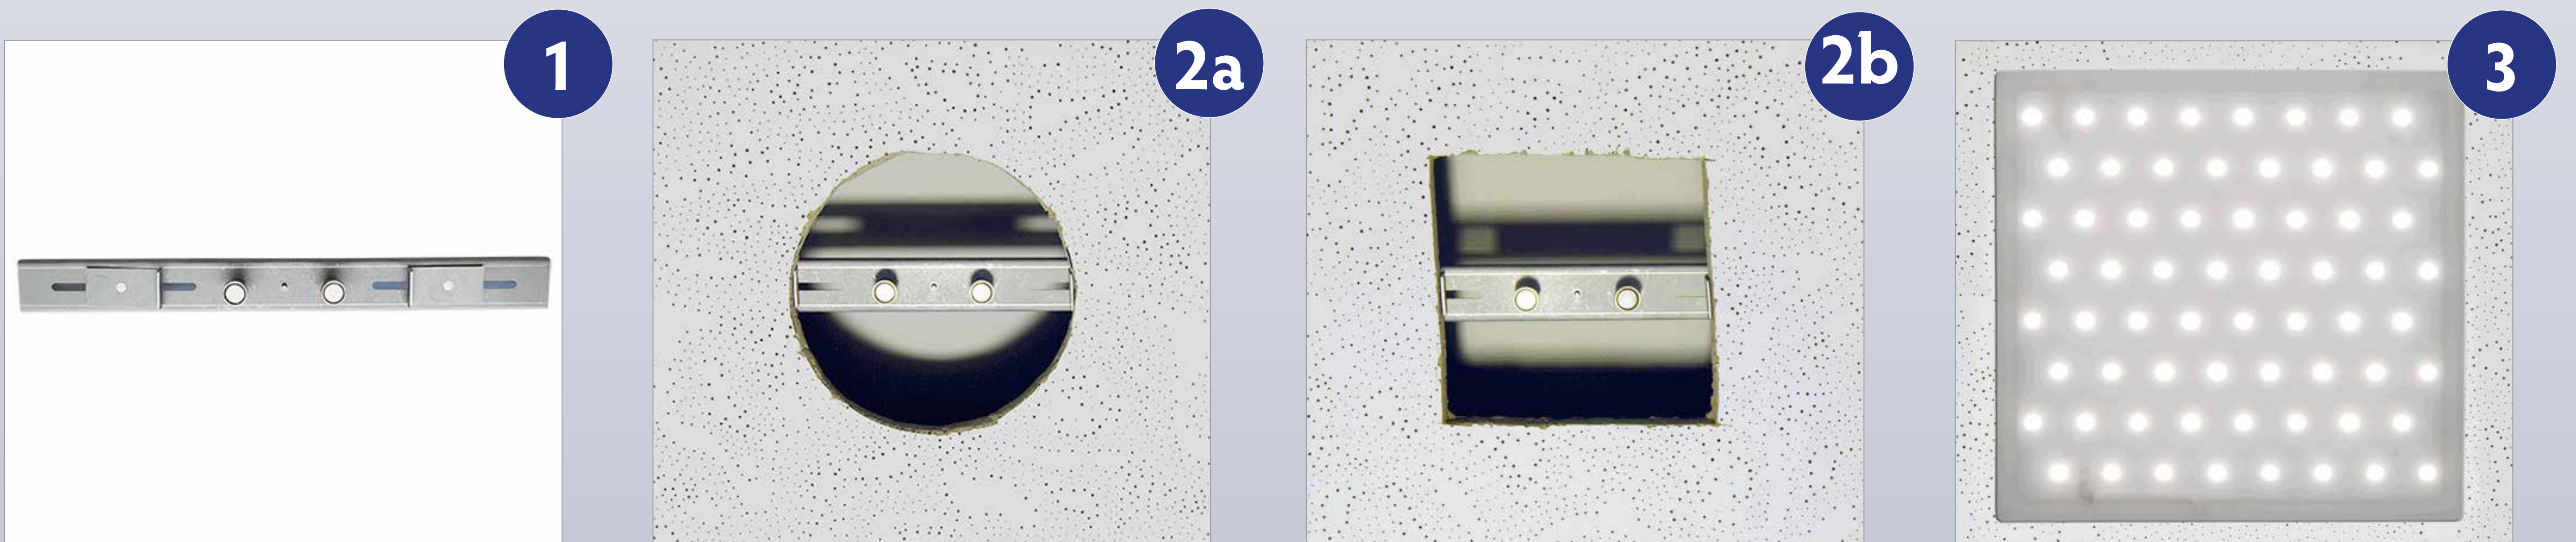

# Einbauleuchte Matri-FleX-EMX eXtrem fleXibel

- Leichte flache Nurglasleuchte liefert bestes blendfreies Licht. Mit neuartigem Befestigungssystem passt sich EMX fleXibel in jede Decke ein, deckt vorhandene Öffnungen von 85 bis 245 mm perfekt ab.
- Die Lichtleistung lässt sich fleXibel am Netzteil einstellen, je nach Umgebung und Arbeitsplatz von 1500 bis 2800 Lumen.
- 1,2,3 ... ist die EMX fiX und werkzeuglos montiert, spart eXtra Malerarbeiten und Deckenbearbeitung.

1) Befestigungsleiste mit Magnetpunkten wird in ... 2a,b) Deckenöffnung eingelegt und seitlich arretiert (flexibles System) 3) EMX Leuchte andrücken - fertig!