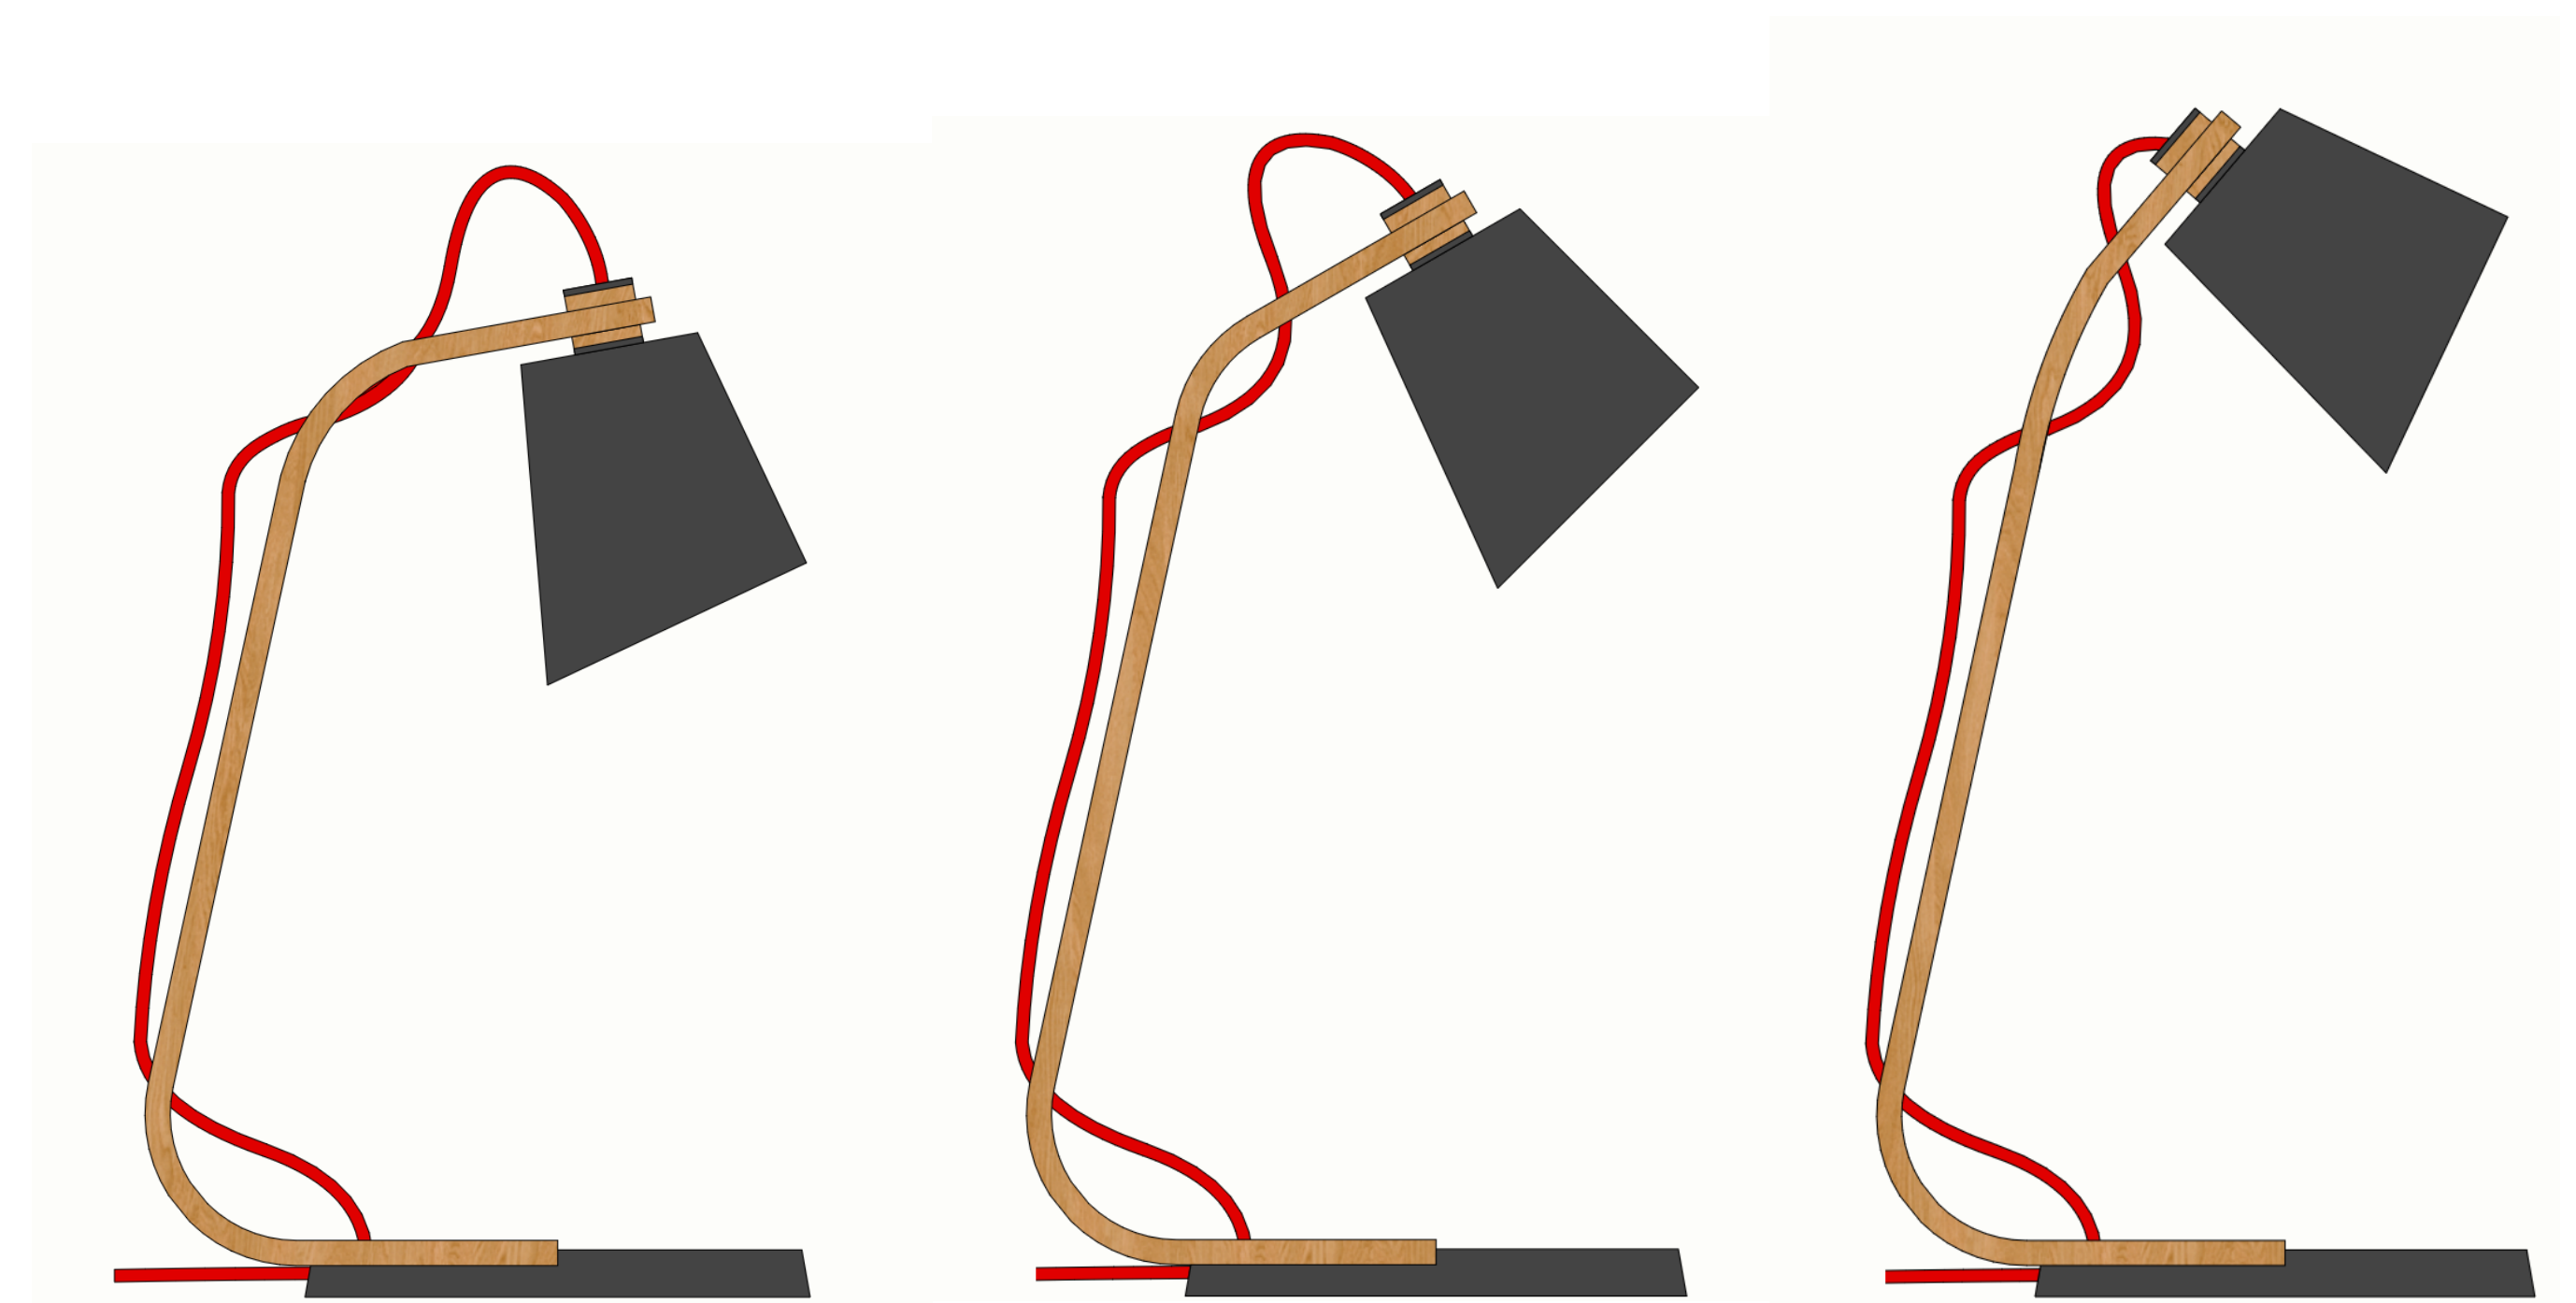

FLEX-LIGHT

by Moritz Weber

ABOUT

Flexlight ist eine moderne Schreibtischleuchte, welche für den Einsatz am Arbeitsplatz zu Hause oder im Büro gedacht ist. Das Design der Leuchte ist jung, ein wenig verspielt, aber trotzdem elegant. Die Besonderheit dieser Leuchte ist auf den ersten Blick nicht unbedingt erkennbar. Durch ein integriertes „Holz“-Gelenk im Hals der Leuchte lässt sich die Neigung des Schirms verstellen und der Lichtschein gezielt ausrichten. Der Lampenschirm ist drehbar, durch seine konische und vorne abgeschrägte Form kann der Lichtkegel in beliebige Richtungen gelenkt werden. Das Licht kann somit direkt auf die Arbeitsfläche gerichtet werden, oder als eher indirekte Beleuchtung dienen.

Flexlight bietet diverse Einstellmöglichkeiten, die auf den ersten Blick versteckt bleiben. Und genau das ist die Besonderheit: eine flexible Leuchte, welche mit schlichter Gestaltung und möglichst wenig technischen Applikationen diverse Einstellungen ermöglicht und als geschmackvolles Accessoire den Raum bereichert.

DETAILS

Das Gelenk im Hals lässt sich stufenlos Verstellen. Dies gelingt durch eine Konstruktion von formverleimtem Holz, welches Stellenweise eingelassert und durch einen eingelassenen Biegedraht verstärkt ist. Das Kabel wird durch Löcher im formverleimten Bogen geführt und passt sich der jeweiligen Einstellung der Leuchte an. Der Schirm der Lampe ist drehbar, so lässt sich der Lichtkegel in beliebige Richtungen lenken.