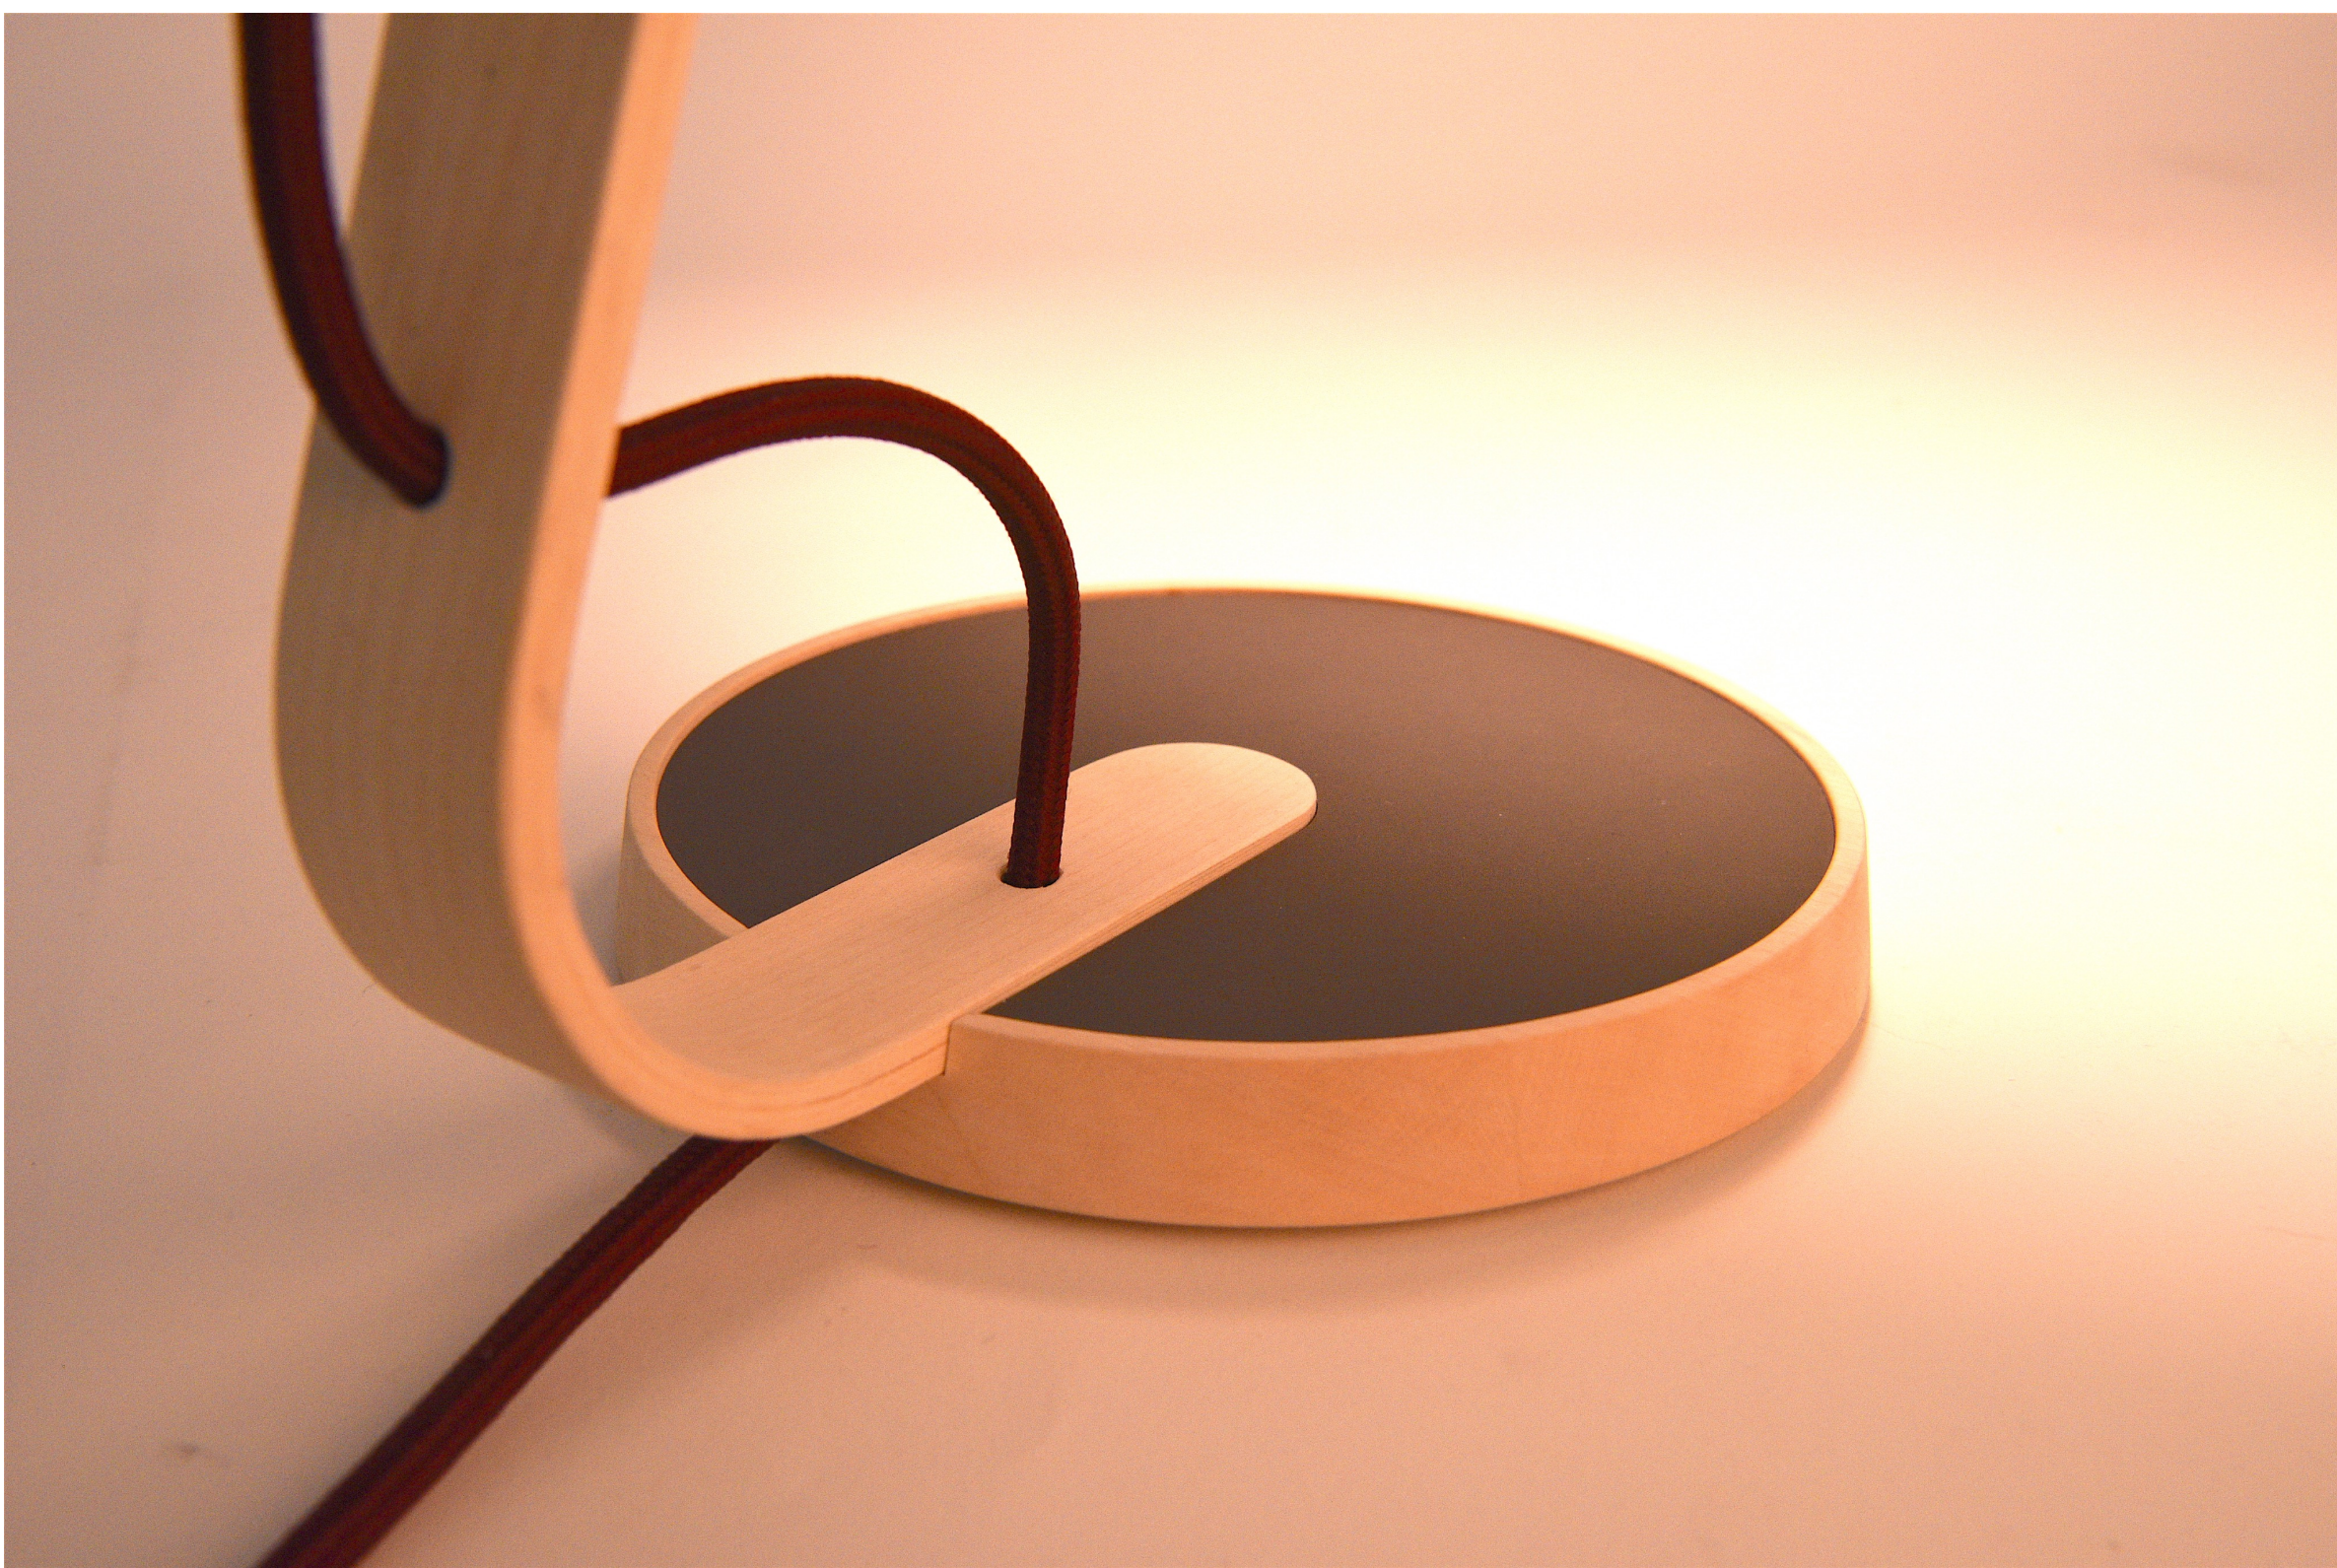

FLEX-LIGHT

by Moritz Weber

ABOUT

Flexlight ist eine moderne Schreibtischleuchte, welche für den Einsatz am Arbeitsplatz zu Hause oder im Büro gedacht ist. Das Design der Leuchte ist jung, ein wenig verspielt, aber trotzdem elegant. Die Besonderheit dieser Leuchte ist auf den ersten Blick nicht unbedingt erkennbar. Durch ein integriertes „Holz“-Gelenk im Hals der Leuchte lässt sich die Neigung des Schirms verstellen und der Lichtschein gezielt ausrichten. Der Lampenschirm ist drehbar, durch seine konische und vorne abgeschrägte Form kann der Lichtkegel in beliebige Richtungen gelenkt werden. Das Licht kann somit direkt auf die Arbeitsfläche gerichtet werden, oder als eher indirekte Beleuchtung dienen.

Flexlight bietet diverse Einstellmöglichkeiten, die auf den ersten Blick versteckt bleiben. Und genau das ist die Besonderheit: eine flexible Leuchte, welche mit schlichter Gestaltung und möglichst wenig technischen Applikationen diverse Einstellungen ermöglicht und als geschmackvolles Accessoire den Raum bereichert.

DETAILS

Das Gelenk im Hals lässt sich stufenlos Verstellen. Dies gelingt durch eine Konstruktion von formverleimtem Holz, welches Stellenweise eingelassert und durch einen eingelassenen Biegedraht verstärkt ist. Das Kabel wird durch Löcher im formverleimten Bogen geführt und passt sich der jeweiligen Einstellung der Leuchte an. Der Schirm der Lampe ist drehbar, so lässt sich der Lichtkegel in beliebige Richtungen lenken.